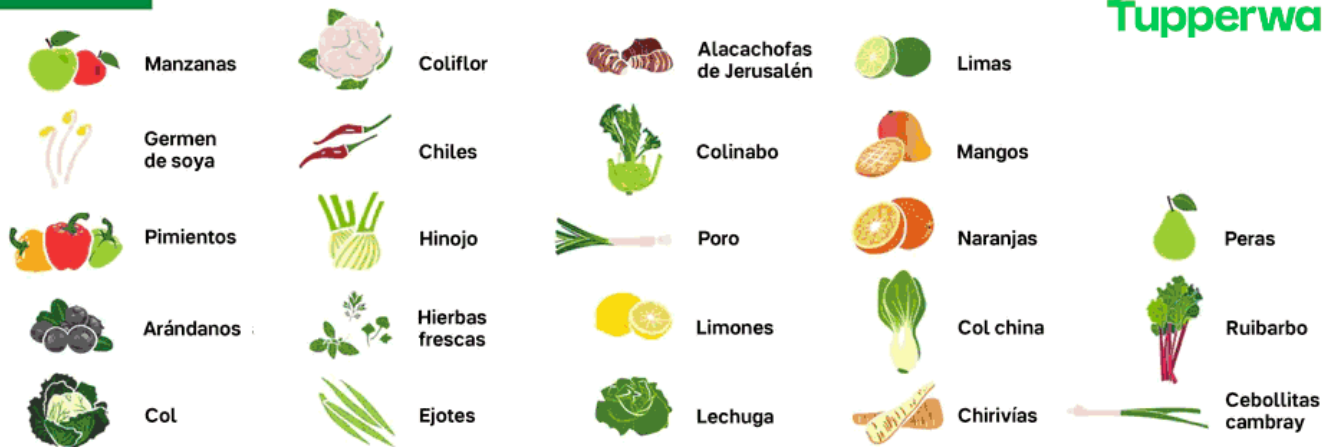

FridgeSmart

Español

MEDIO ABIERTO

Tupperware®

CERRADO

TOTALMENTE ABIERTO

NO APTO PARA REFRIGERADOR

FridgeSmart